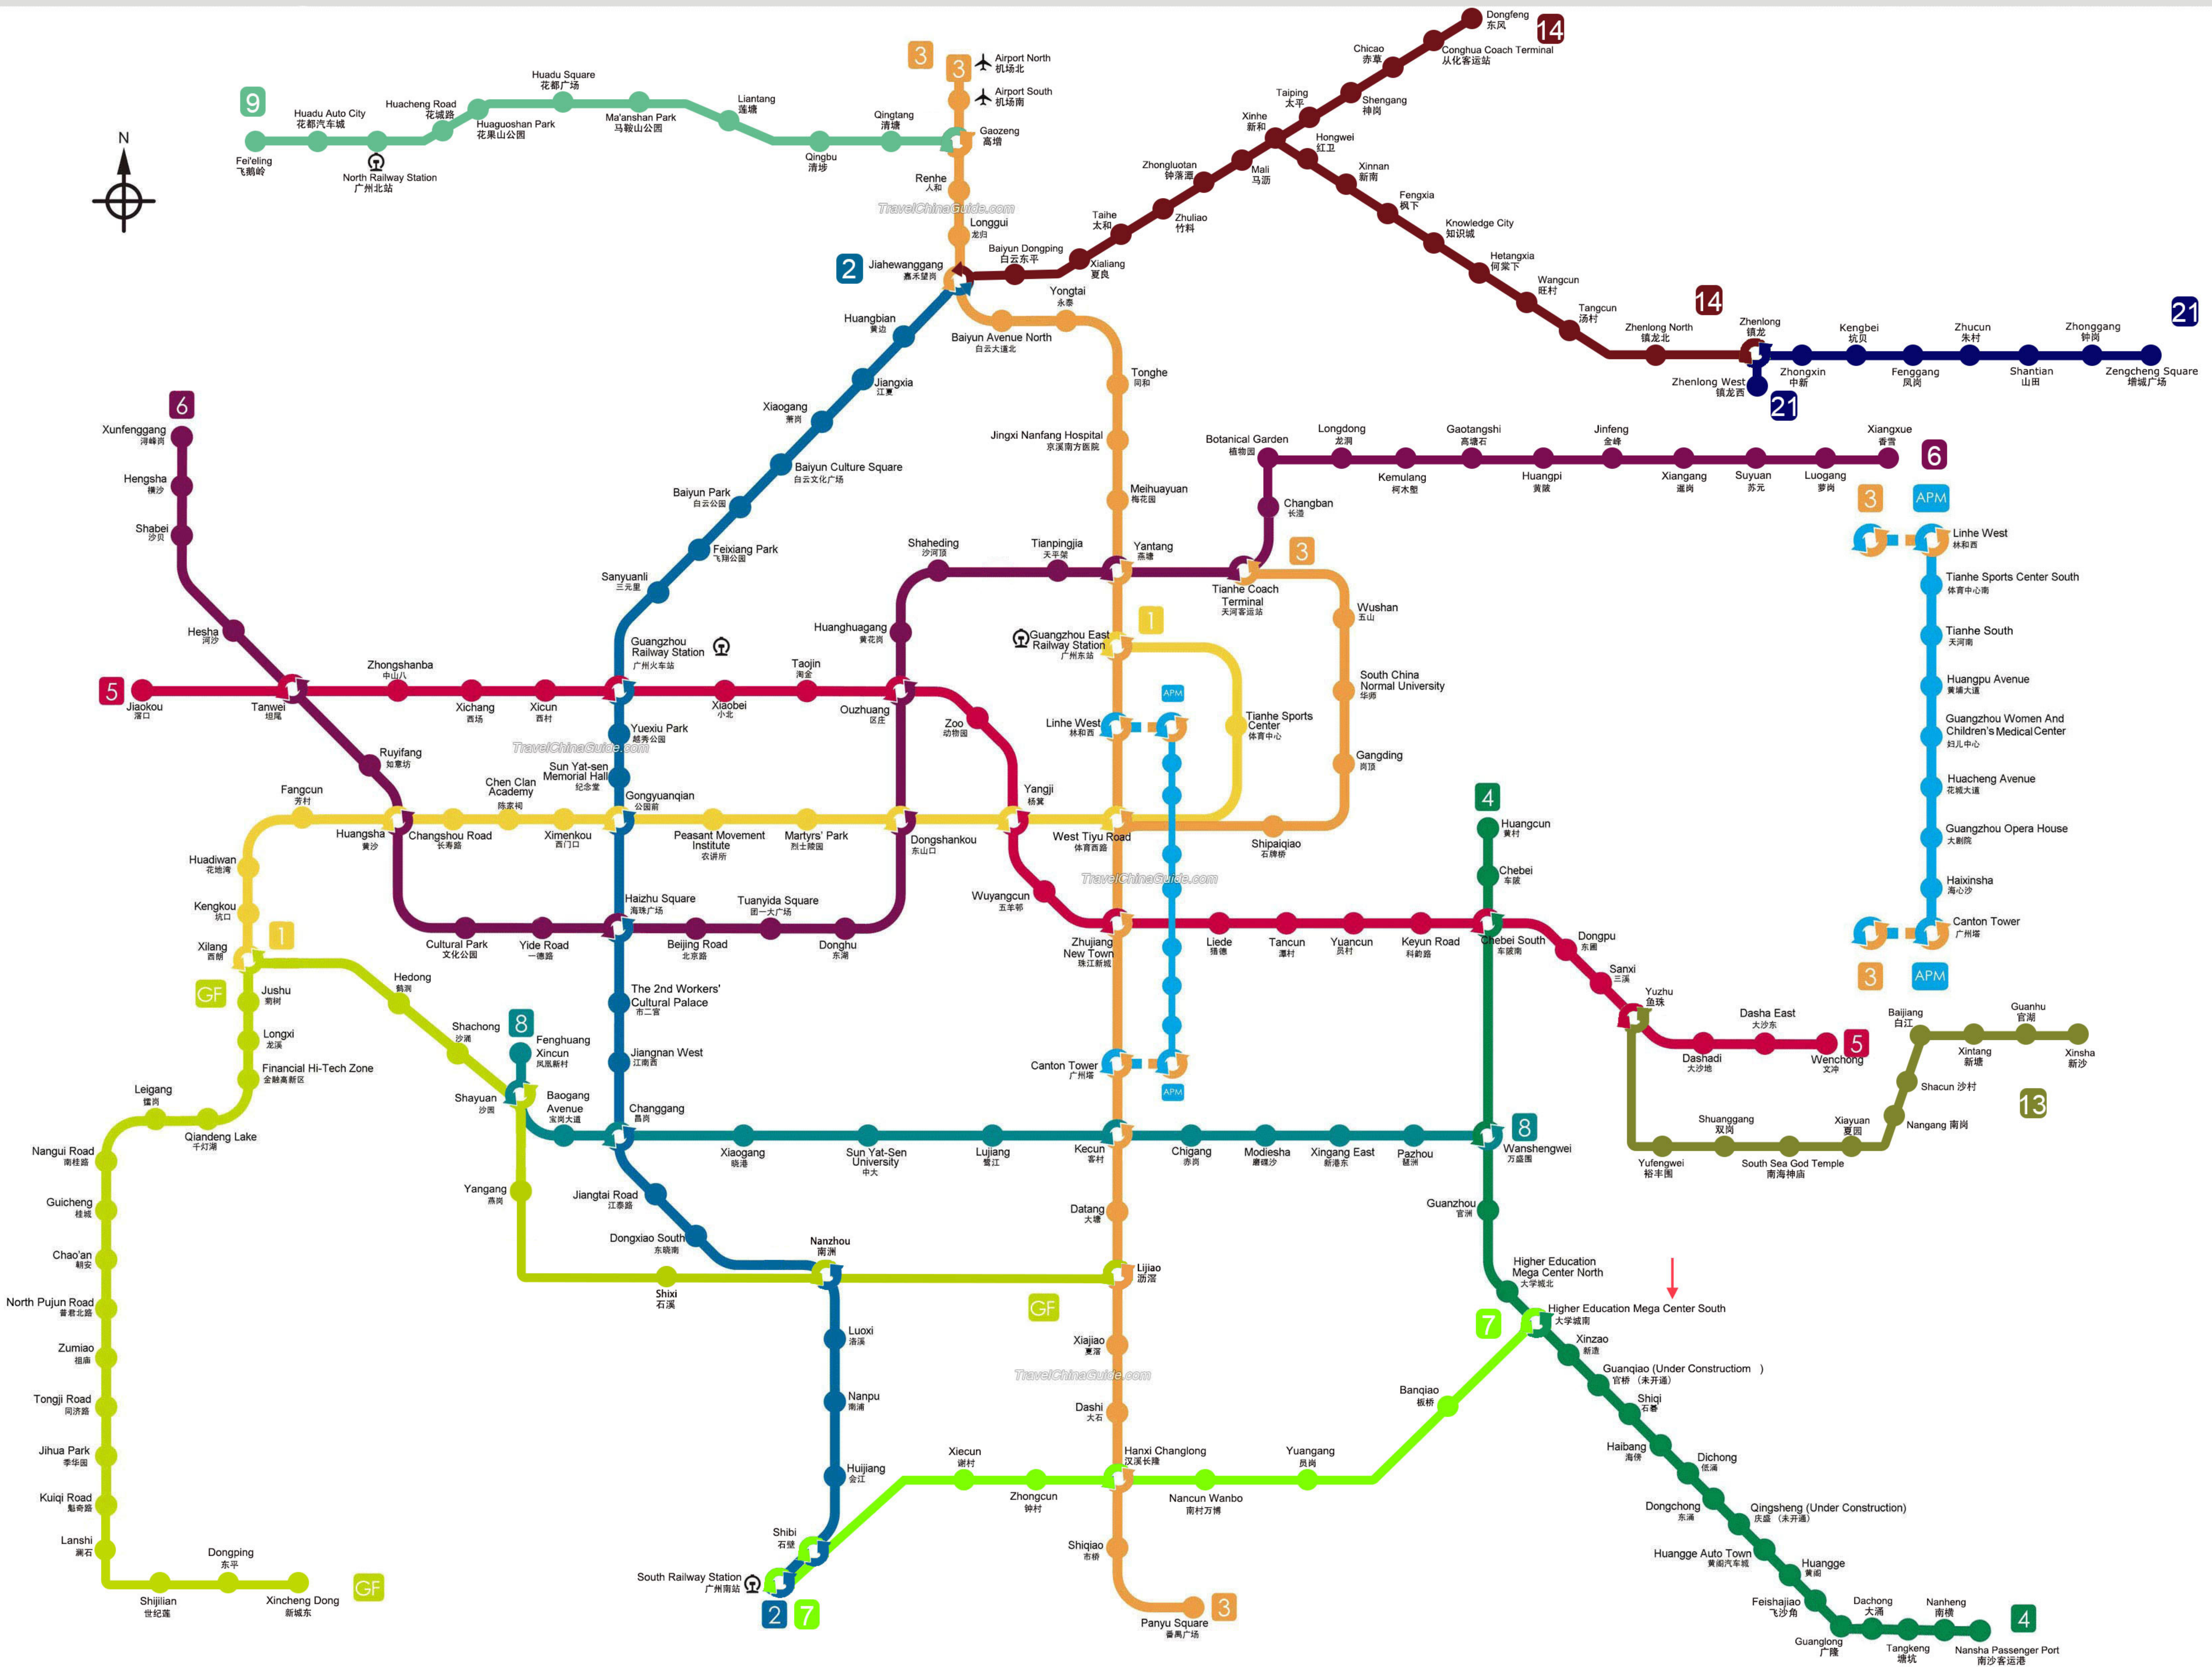

# Guangzhou Metro Map

Legend				